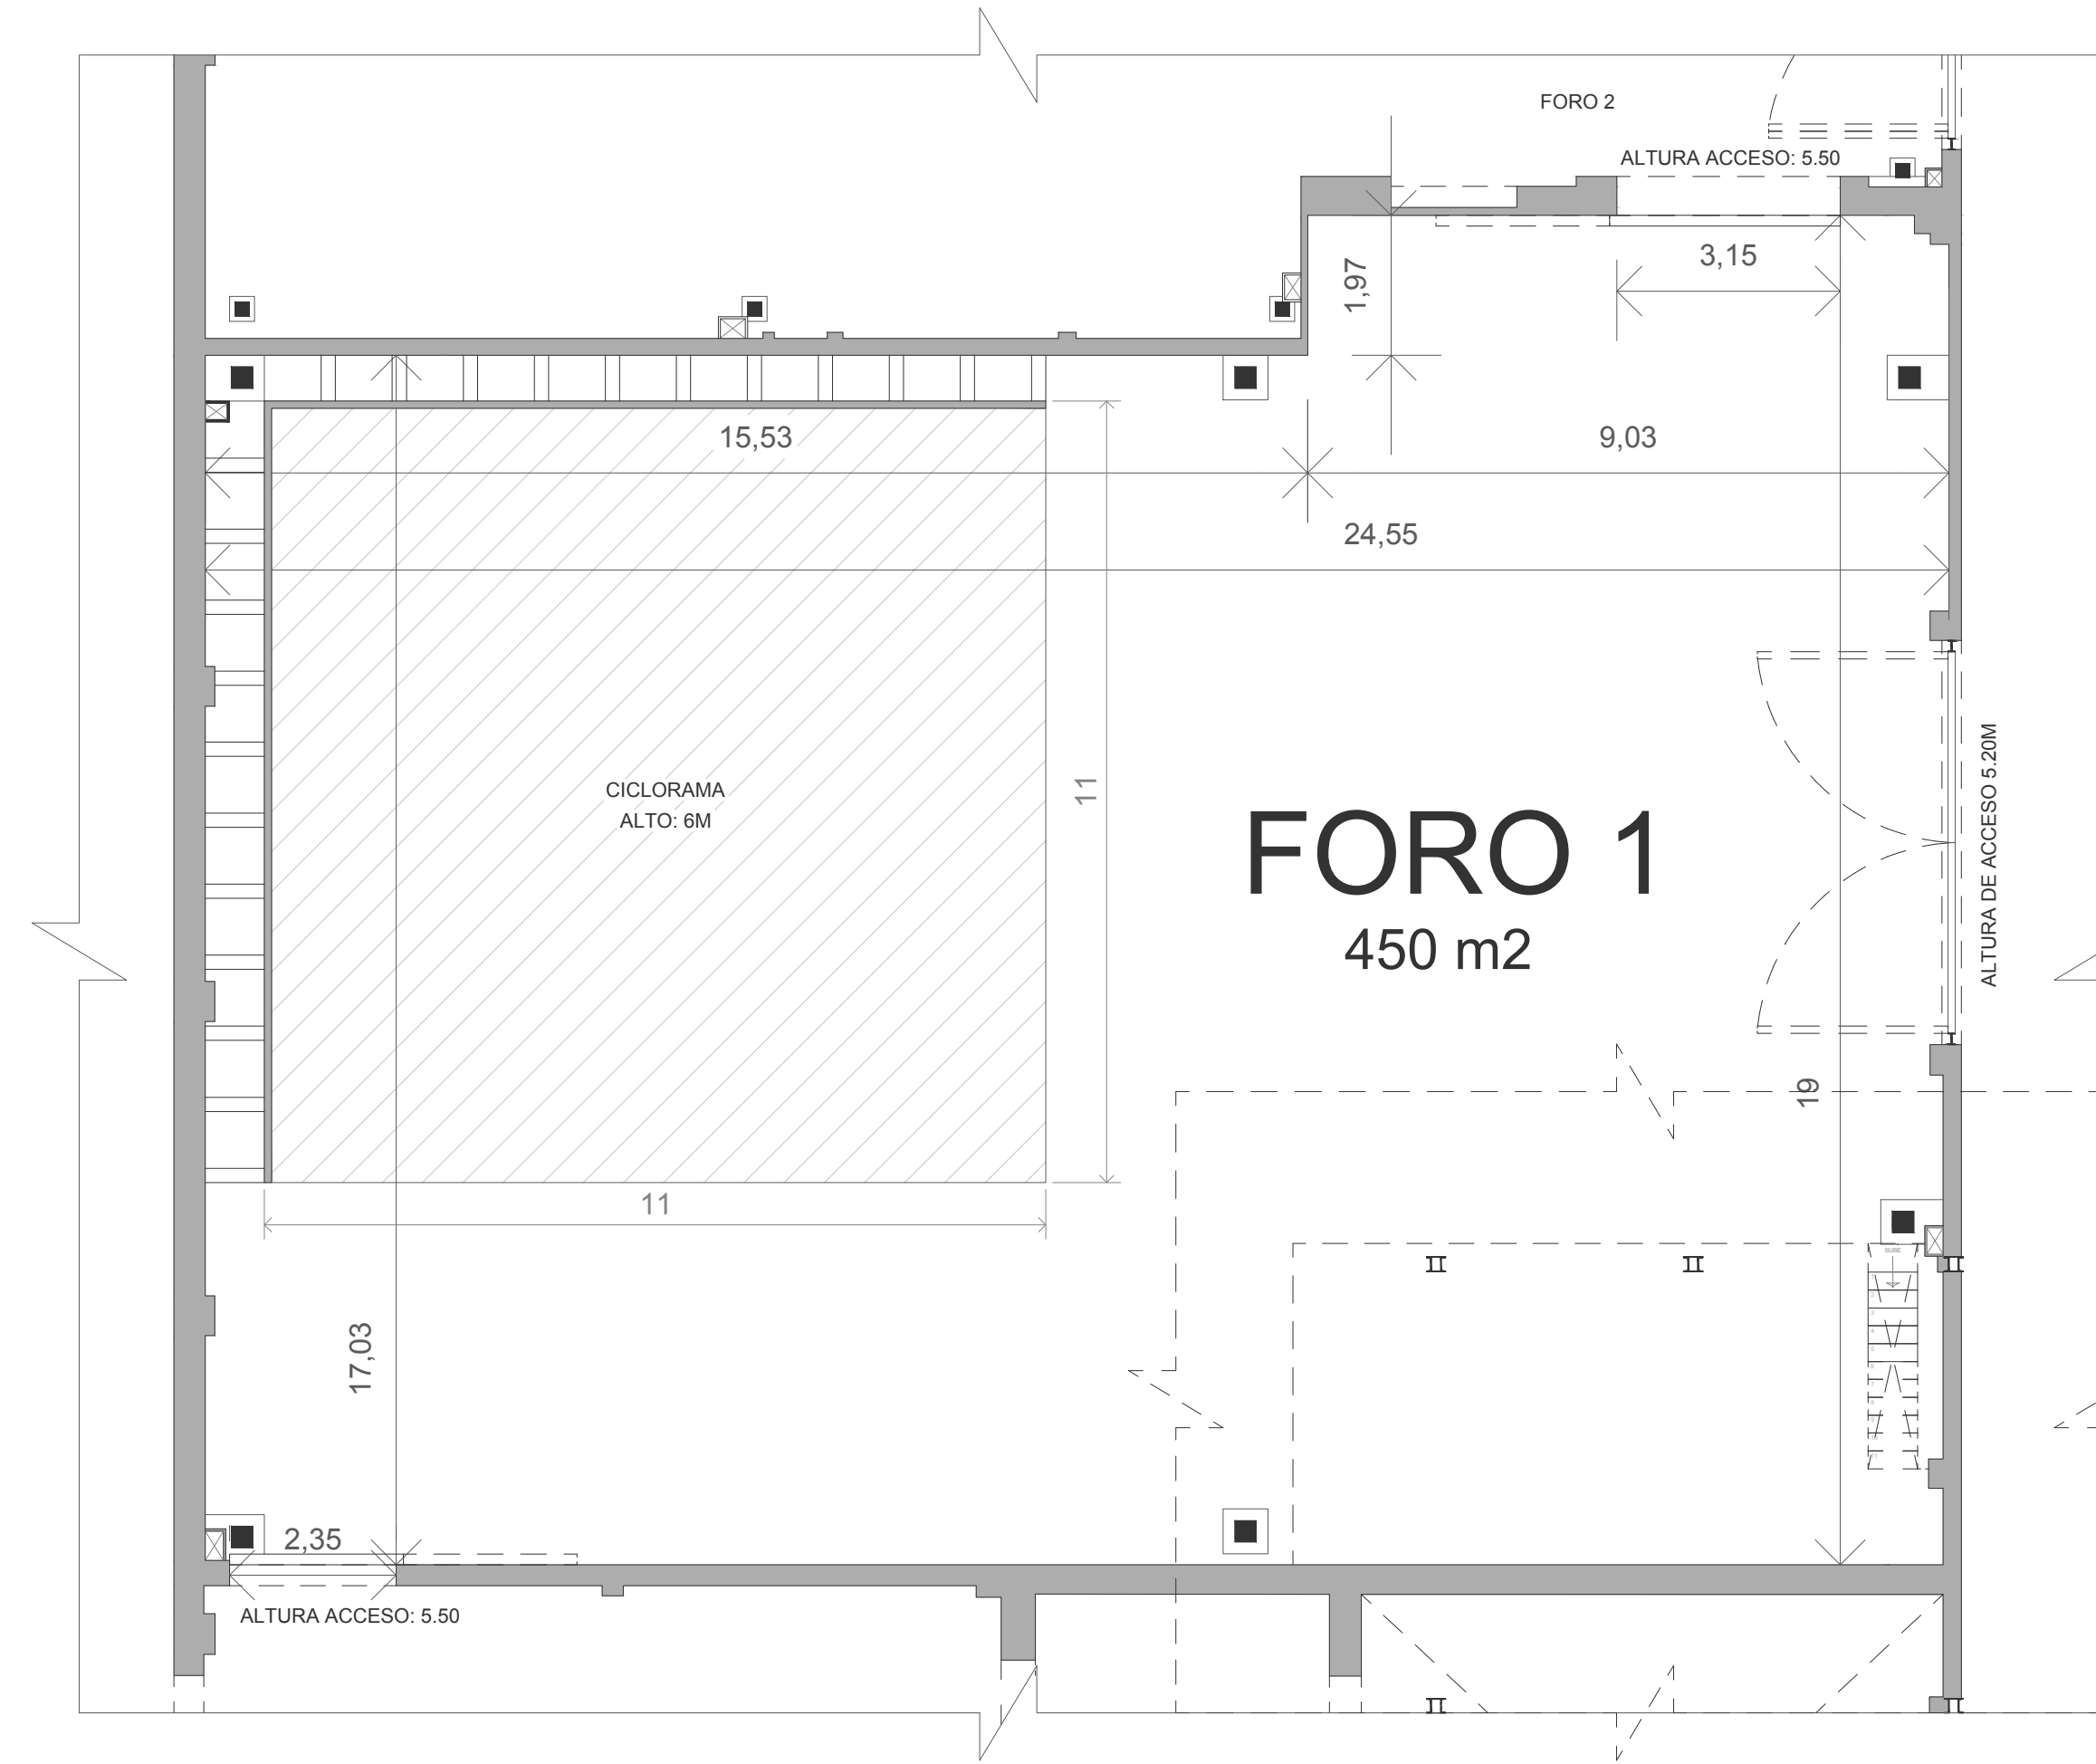

PLANTA ARQUITECTÓNICA
FORO 1

FORO + CABINA + BODEGA

PLANTA ARQUITECTÓNICA
CABINA DE PRODUCCIÓN

ALTURA A PARRILLA: 8M

CORTE TRANSVERSAL FORO 1

CORTE LONGITUDINAL FORO 1