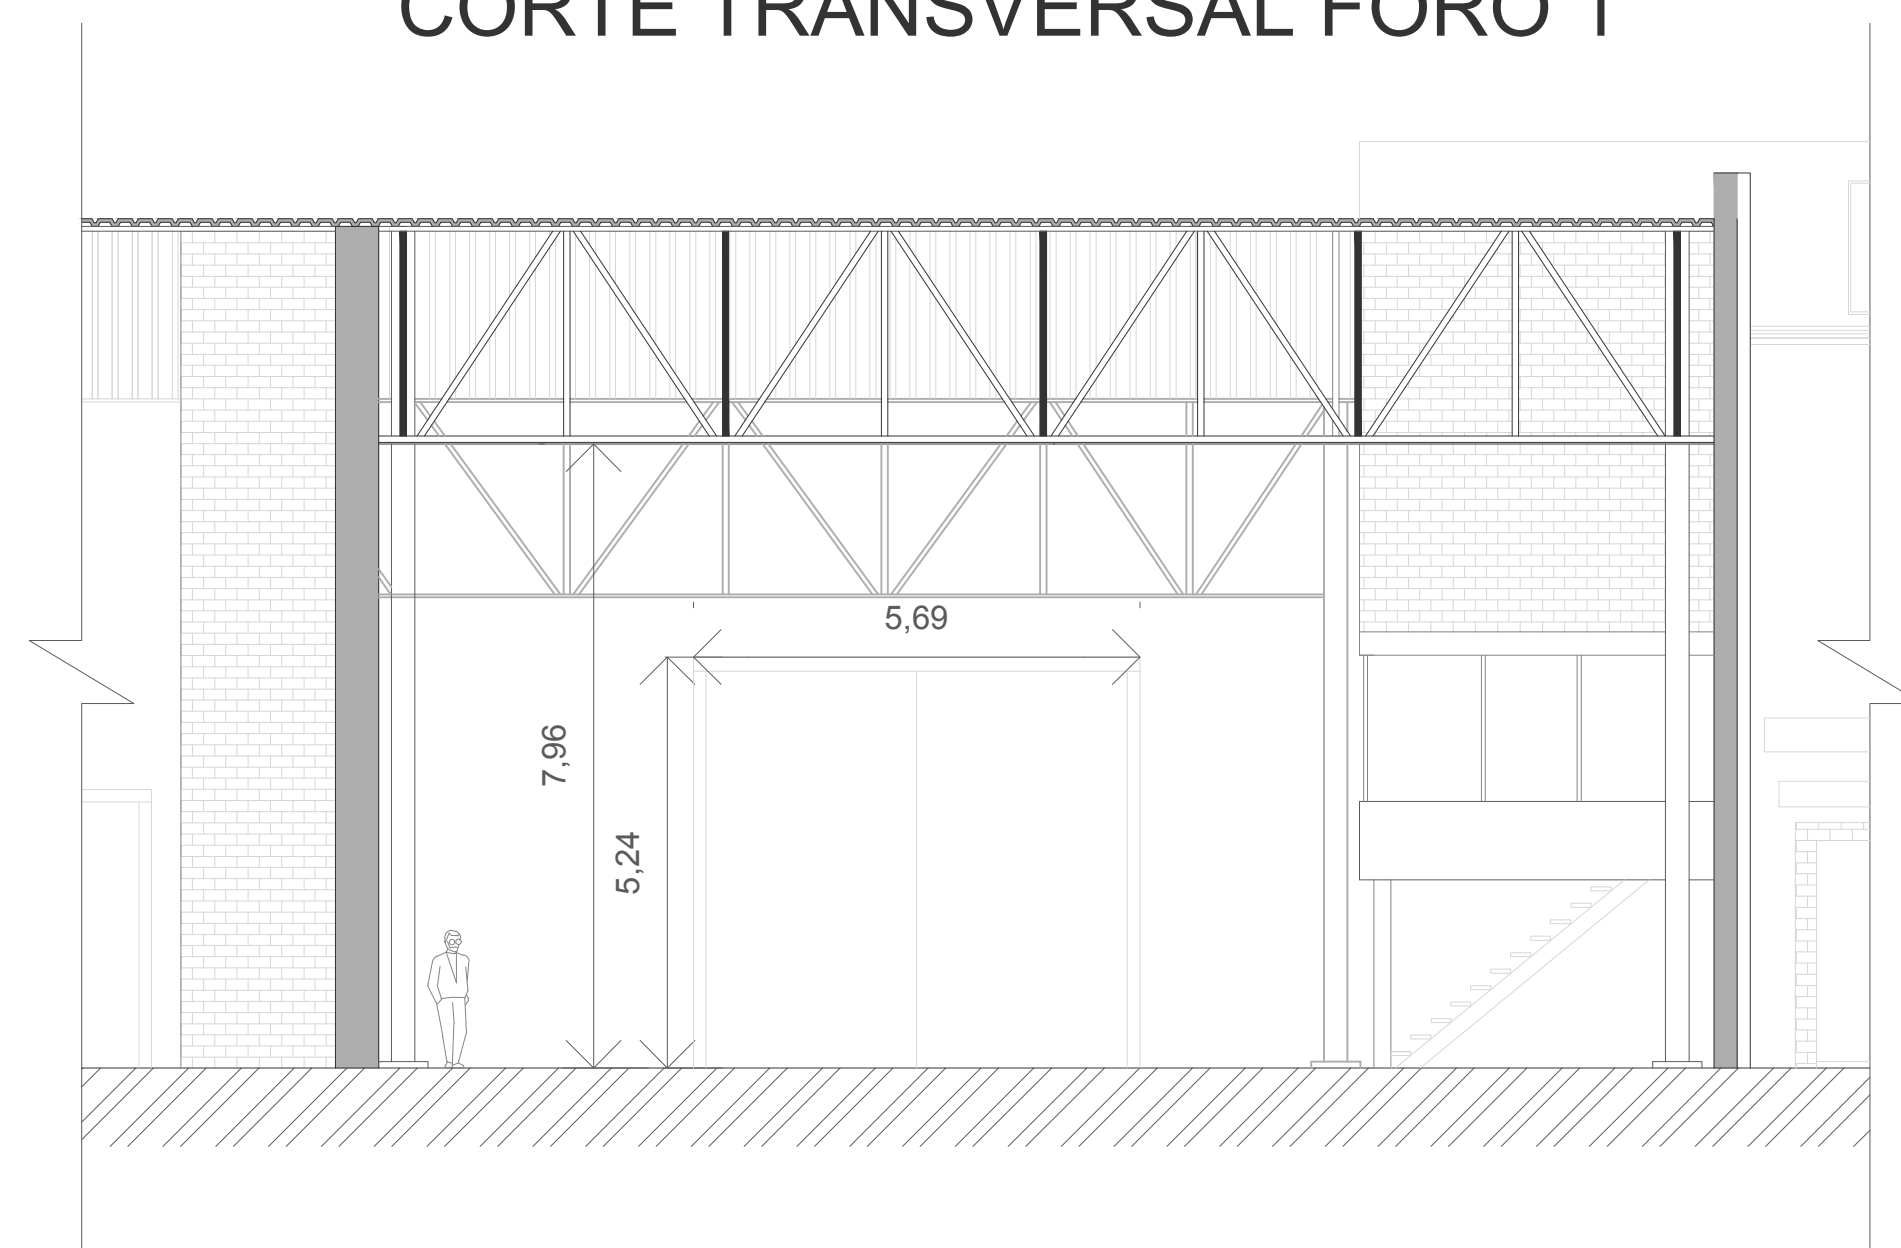

PLANTA ARQUITECTÓNICA
FORO 1

FORO + CABINA + BODEGA

PLANTA ARQUITECTÓNICA
CABINA DE PRODUCCIÓN

ALTURA A PARRILLA: 8M

CORTE TRANSVERSAL FORO 1

CORTE LONGITUDINAL FORO 1