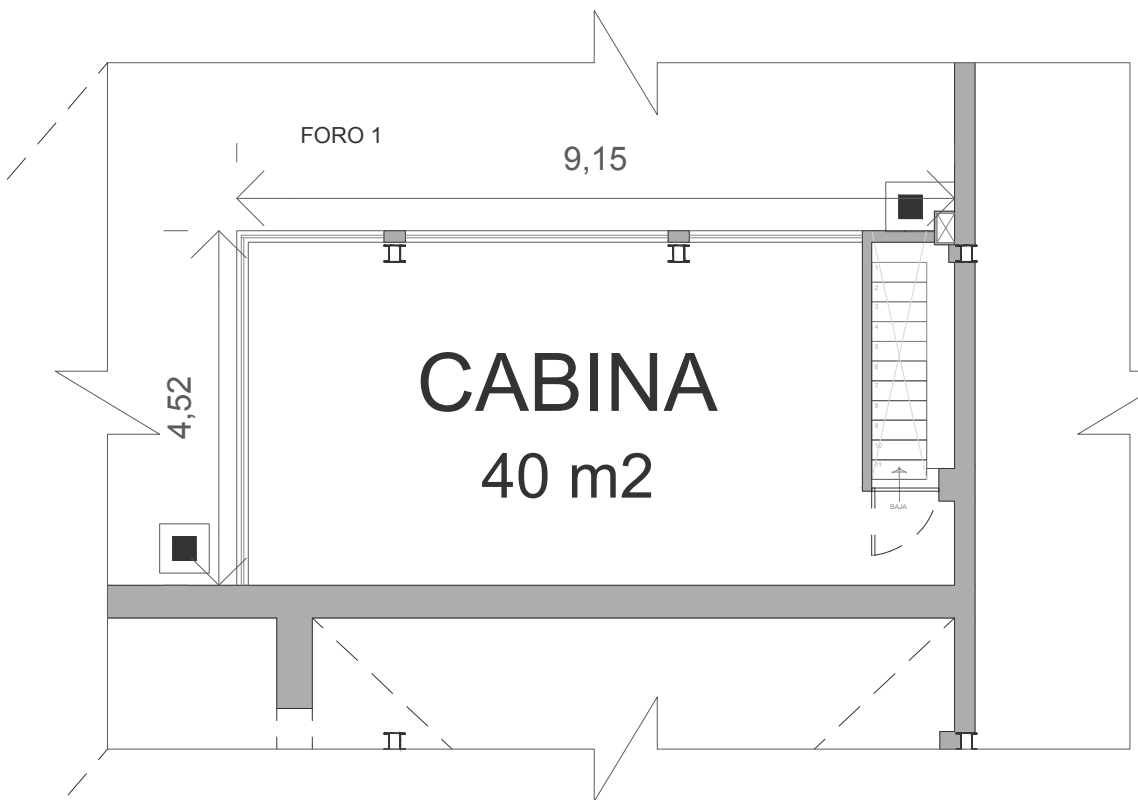

PLANTA ARQUITECTÓNICA
FORO 1

FORO + CABINA + BODEGA

PLANTA ARQUITECTÓNICA
CABINA DE PRODUCCIÓN

ALTURA A PARRILLA: 8M

CORTE TRANSVERSAL FORO 1

CORTE LONGITUDINAL FORO 1